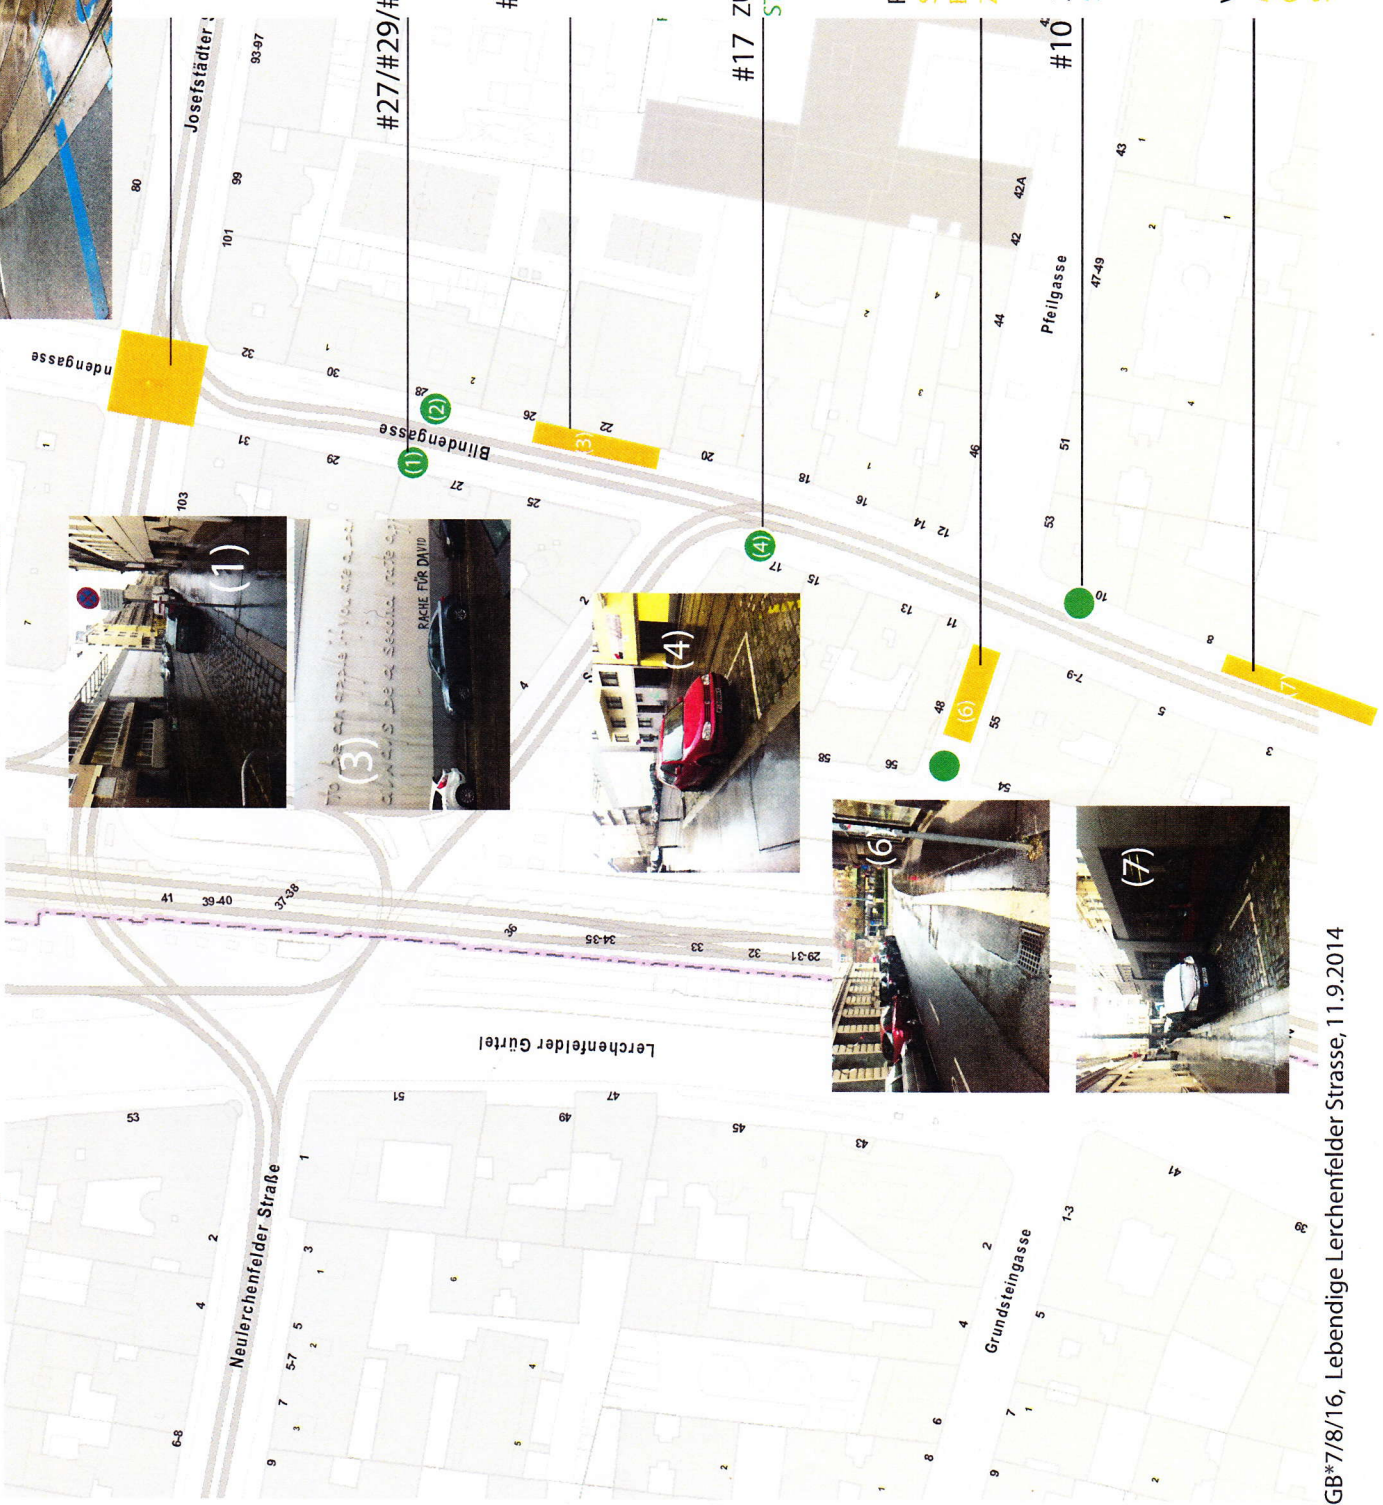

BLINDENGASSE

Gestaltungsmaßnahmen Öffentlicher Raum

AG BLINDENGASSE 12.1.2015

Beleuchtung!

ARBEITSGRUPPE BLINDENGASSE, 1080 WIEN
 POTENTIALERHEBUNG
 ERSTER SPAZIERGANG, 4.9.2014

Maßstab 1:1.000
 0 10 20 30 m
 11.09.2014 16:41

KREUZUNGSBEREICH JOSEFSTÄDTER STRASSE
 ZEBRASTREIFEN BLINDENGASSE

#27/#29/#28 ZU ÜBERPFRÜFEN:
 STANDORTE BAUMPFLANZUNGEN

#22 JULIE HAYWARD, KUNST IM ÖFFENTL. RAUM
 AKZENTUIERUNG DES VORBEREICHES
 SICHTBARMACHEN IM RAUM
 GEHSTEIGERWEITERUNG, SITZMÖGLICHKEIT
 MOBILES GRÜN

#17 ZU ÜBERPFRÜFEN:
 STANDORTE BAUMPFLANZUNGEN

PFEILGASSE
 SCHLIESSEN FÜR DURCHZUGSVERKEHR
 BAUMPFLANZUNGEN, RADWEG BLEIBT, ZUFABRT
 ZUM PARKEN (3 AUTOS)

#10 ZU ÜBERPFRÜFEN:
 STANDORTE BAUMPFLANZUNGEN

VORFELD LOKALE
 ATTRAKTIVIERUNG DES BESTANDS
 GEHSTEIGERWEITERUNG
 SCHANIGARTEN