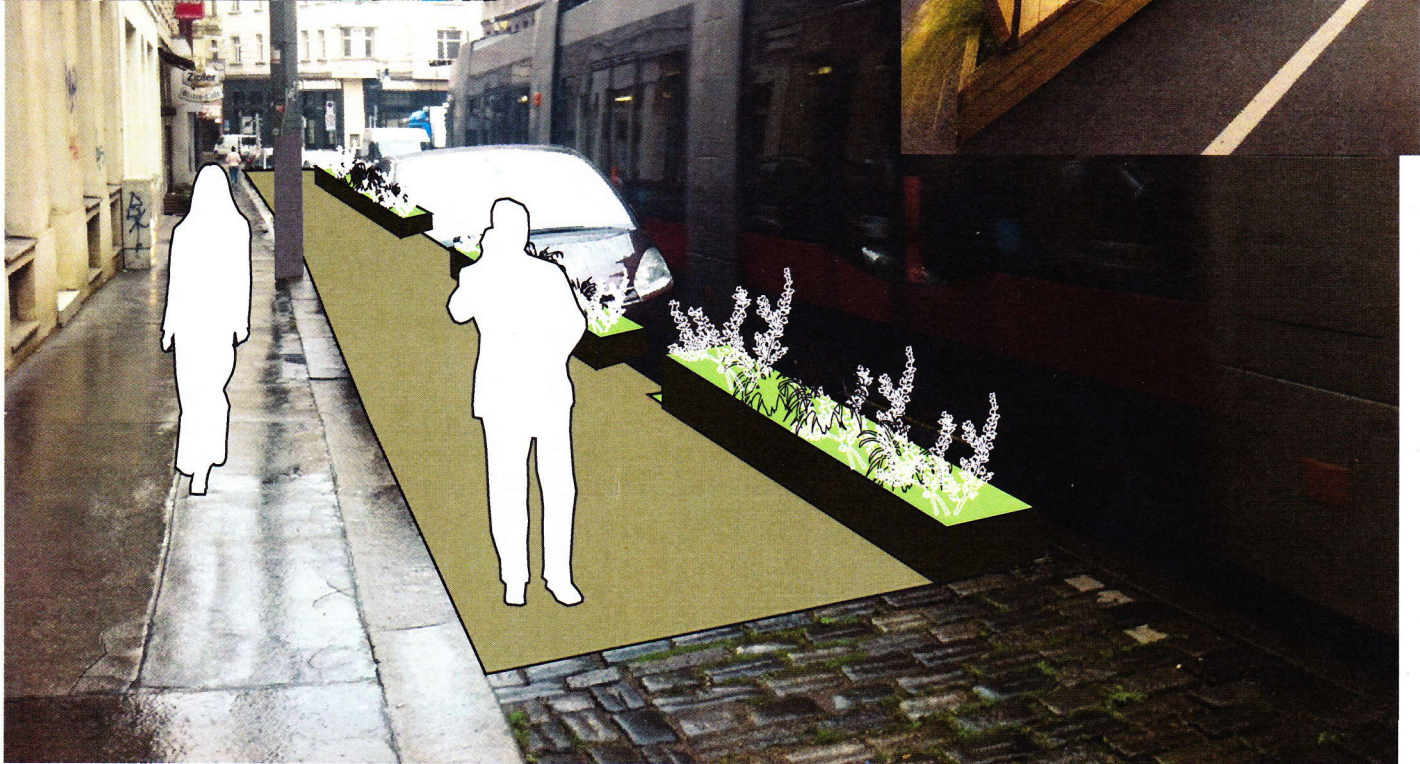

BLINDENGASSE

Gestaltungsmaßnahmen Öffentlicher Raum

AG BLINDENGASSE 12.1.2015

Beleuchtung!

ARBEITSGRUPPE BLINDENGASSE, 1080 WIEN
 POTENTIALERHEBUNG
 ERSTER SPAZIERGANG, 4.9.2014

Maßstab 1:1.000
 0 10 20 30 m
 11.09.2014 16:41

KREUZUNGSBEREICH JOSEFSTÄDTER STRASSE
 ZEBRASTREIFEN BLINDENGASSE

#27/#29/#28 ZU ÜBERPFRÜFEN:
 STANDORTE BAUMPFLANZUNGEN

#22 JULIE HAYWARD, KUNST IM ÖFFENTL. RAUM
 AKZENTUIERUNG DES VORBEREICHES
 SICHTBARMACHEN IM RAUM
 GEHSTEIGERWEITERUNG, SITZMÖGLICHKEIT
 MOBILES GRÜN

#17 ZU ÜBERPFRÜFEN:
 STANDORTE BAUMPFLANZUNGEN

PFEILGASSE
 SCHLIESSEN FÜR DURCHZUGSVERKEHR
 BAUMPFLANZUNGEN, RADWEG BLEIBT, ZUFABRT
 ZUM PARKEN (3 AUTOS)

#10 ZU ÜBERPFRÜFEN:
 STANDORTE BAUMPFLANZUNGEN

VORFELD LOKALE
 ATTRAKTIVIERUNG DES BESTANDS
 GEHSTEIGERWEITERUNG
 SCHANIGARTEN